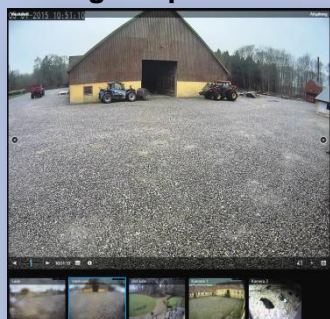

Overvåg og kontroller din landbrugsbedrift (via computer, notepad eller smartphones)

(case fra godset Hofmansgave på Nord Fyn)

Du kan overvåge rigtig mange ting både hvad der foregå udendørs og indendørs af f.eks. Hovedbygningen med trafik på gårdspladsen, i stalde, maskinrum, osv. - Det hele kan følges på kontoret eller på en smartphone (skærbilleder) og der kan **spare en masse arbejdstid**.

Med systemet "**Farm Management**" eller "**Overvågningssystem**" kan man indstille til de ønskede medarbejdere på gården som så får en SMS hvis der sker en uønsket hændelse. Dette kunne være uønsket biltrafik der registrere bevægelser på gårdspladsen i bestemte tidsrum. Her kan der datalogges billeder med evt. **identifikation af nummerplader**.

Det kunne være billedregistrering og/eller **alarm** hvis dyr skal **fole/kælve** ved ændret adfærd, bliver **syge** eller lign. Disse ting kan følges på gårdens computersystem eller på smartphone, notepad. Alarmer kan også indstilles til at give besked om "for lavt", **foder-** eller **vandtrug**, "**driftsforstyrrelse**" på malkerobot, "**lyset er gået ud**" og meget mere.

Hoffmansgave Gods

ét eller flere
videokameraer

INSTALLATIONEN ER
BASERET PÅ:
ANALOG OG TRÅDLØS
TEKNOLOGI.
DERFOR ØKONOMISK
OVERKOMMELIG

overvågnings kameraer

gårdsplads

kostald

kostald

Kameraer til inde -og udens dørs brug.
Designet til omgivelser og miljø
så som: