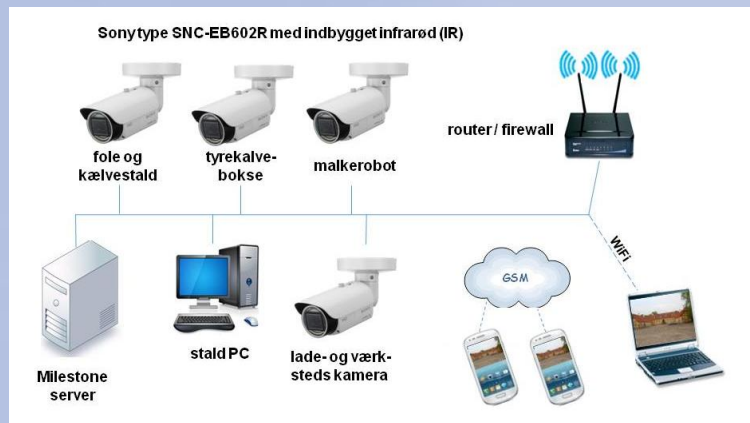

- billedregistrering
- alarmer
- status i fole- og kælve stalde
- syge og urolige dyr
- drifts-forstyrrelse
- lyset er gået ud
- mm.

**INSTALLATIONEN ER
BASERET PÅ:
TRÅDLØS & IP
TEKNOLOGI.
DERFOR ØKONOMISK
OVERKOMMELIG**

Her et eksempel på overvågnings netværk med flere kamera inkl. Software:

Sony type SNC serie 600

Milestone software

BOUNDLE

- 6 stk. kamera Sony type SNC serie 600 standard objektiv
- VideoCom server inkl. 6 kamera licenser
- Ét stk. switch med 8 indgange
- Diverse strømforsyninger og kabler
- Monterings kabiner kan tilkøbes
- Konfiguration, installation og idriftsættelse
- Trådløst netværk (WiFi, 3/4G) tilbydes separat
- Kabeltræk til master og bygninger er ikke inkluderet